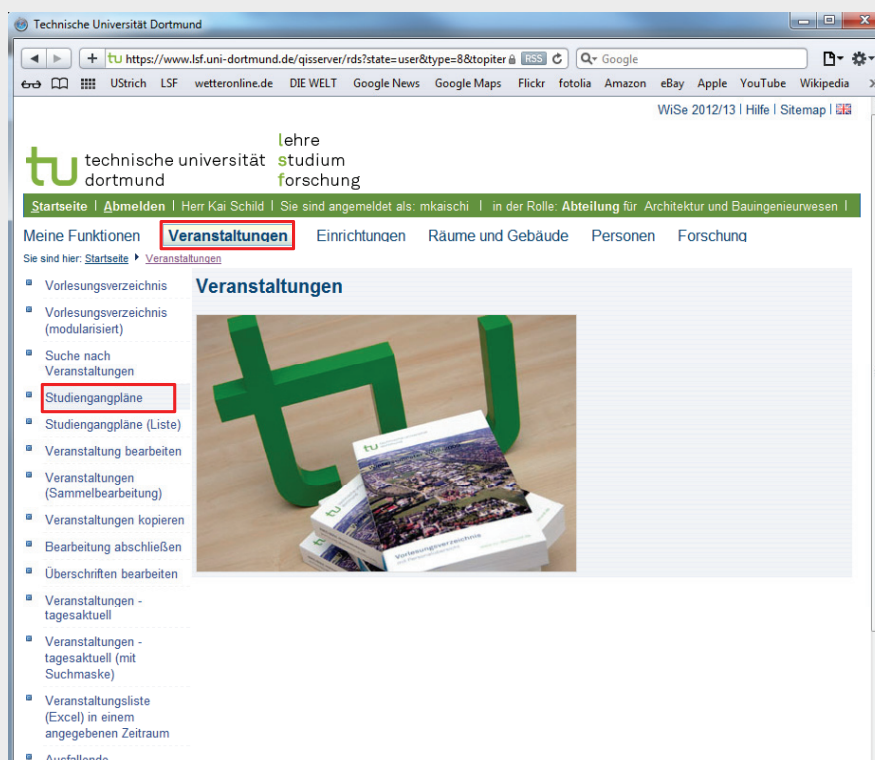

Stundenplan

Semestereinführung 11. Oktober 2011