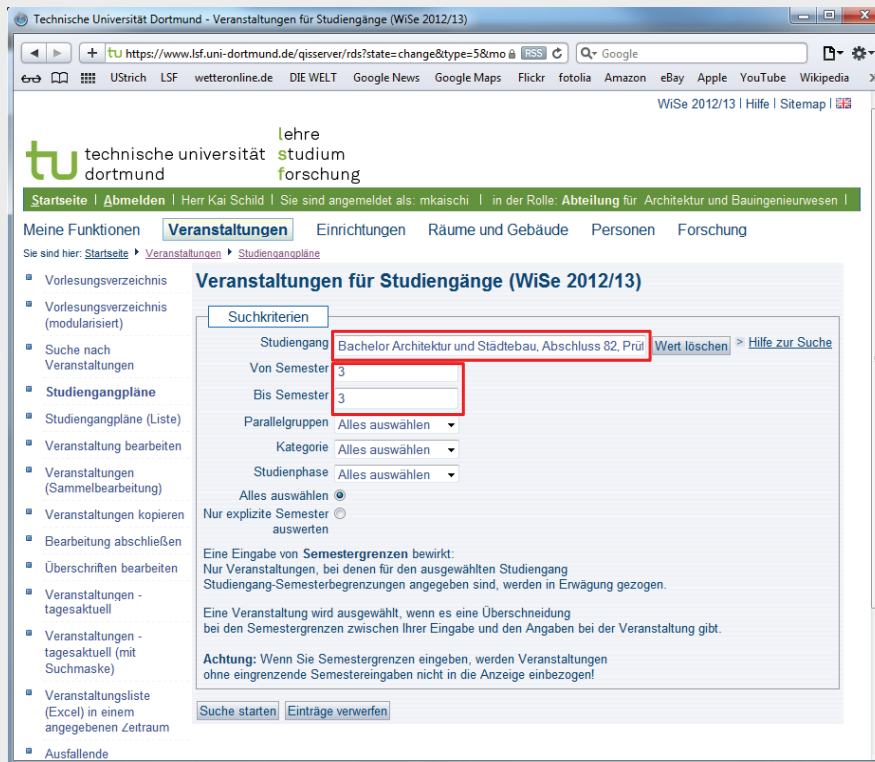

# Stundenplan

Semestereinführung 11. Oktober 2011

Hörsaal- und Stundenplankoordination

Stundenplan

Dr.-Ing. Kai Schild

Semestereinführung 11. Oktober 2011

Hörsaal- und Stundenplankoordination

Stundenplan

Dr.-Ing. Kai Schild

Semestereinführung 11. Oktober 2011