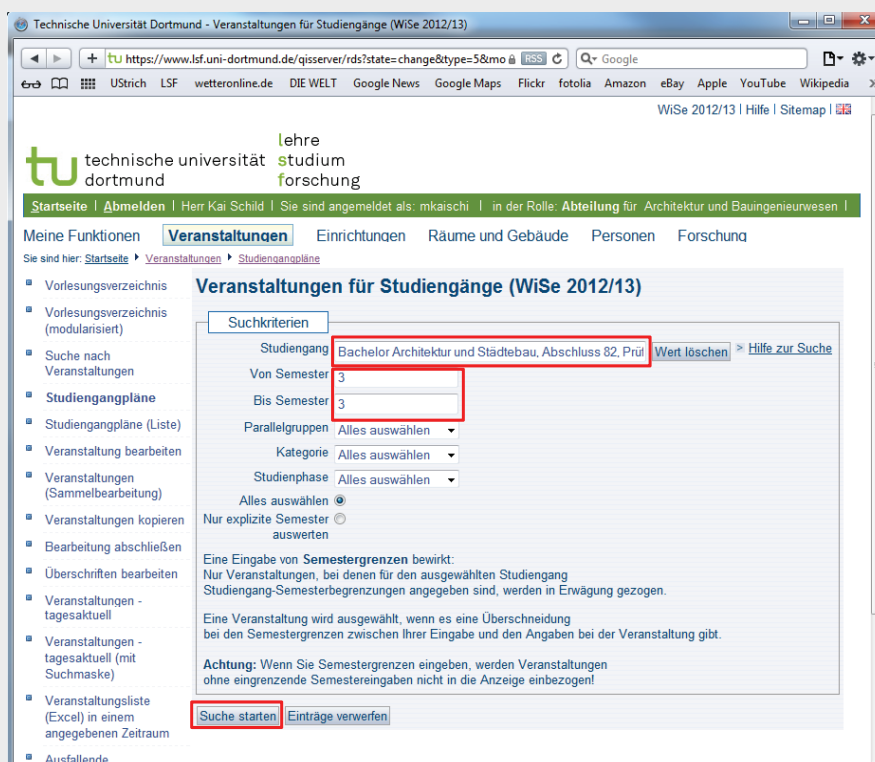

# Stundenplan

Semestereinführung 11. Oktober 2011

Hörsaal- und Stundenplankoordination

Stundenplan

Dr.-Ing. Kai Schild

Semestereinführung 11. Oktober 2011

Hörsaal- und Stundenplankoordination

Stundenplan

Dr.-Ing. Kai Schild

Semestereinführung 11. Oktober 2011