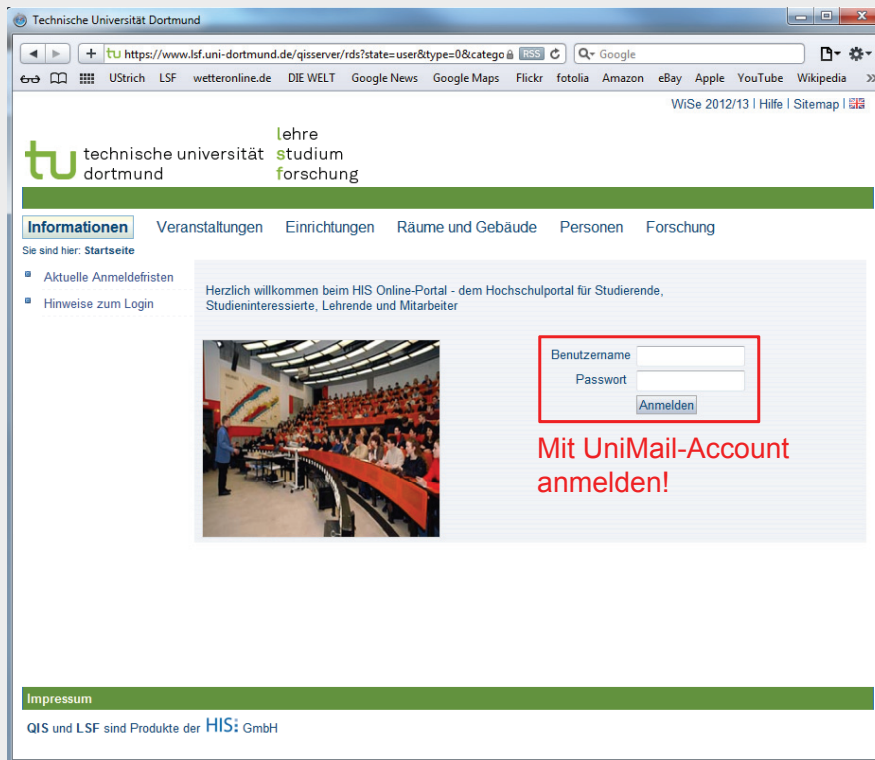

Hörsaal- und Stundenplankoordination

Dr.-Ing. Kai Schild

Stundenplan

Semestereinführung 11. Oktober 2011

Hörsaal- und Stundenplankoordination

Dr.-Ing. Kai Schild