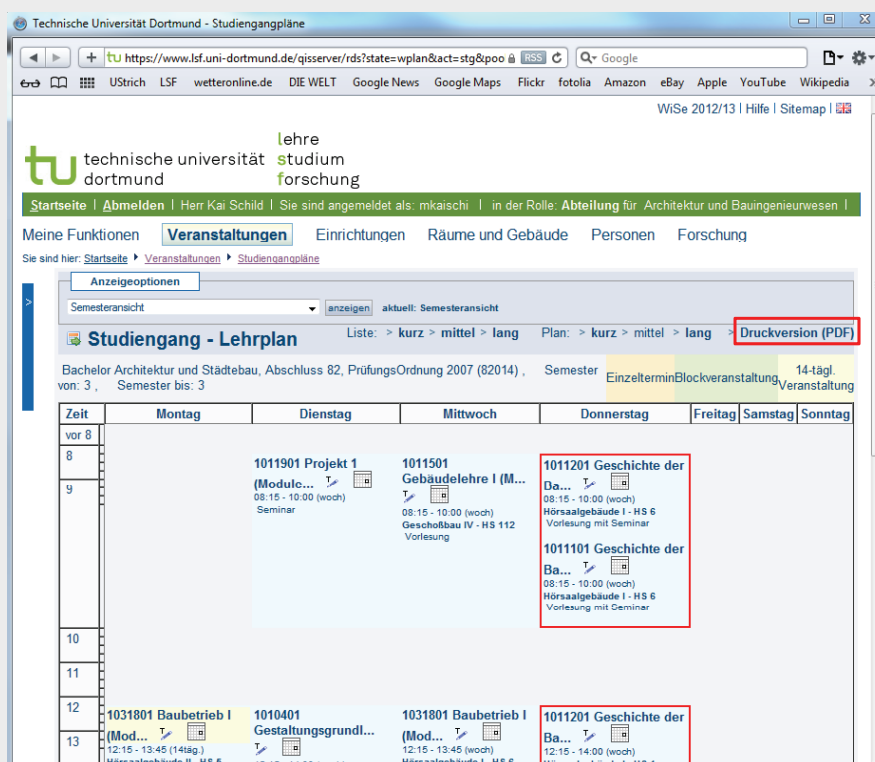

# Stundenplan

Semestereinführung 11. Oktober 2011