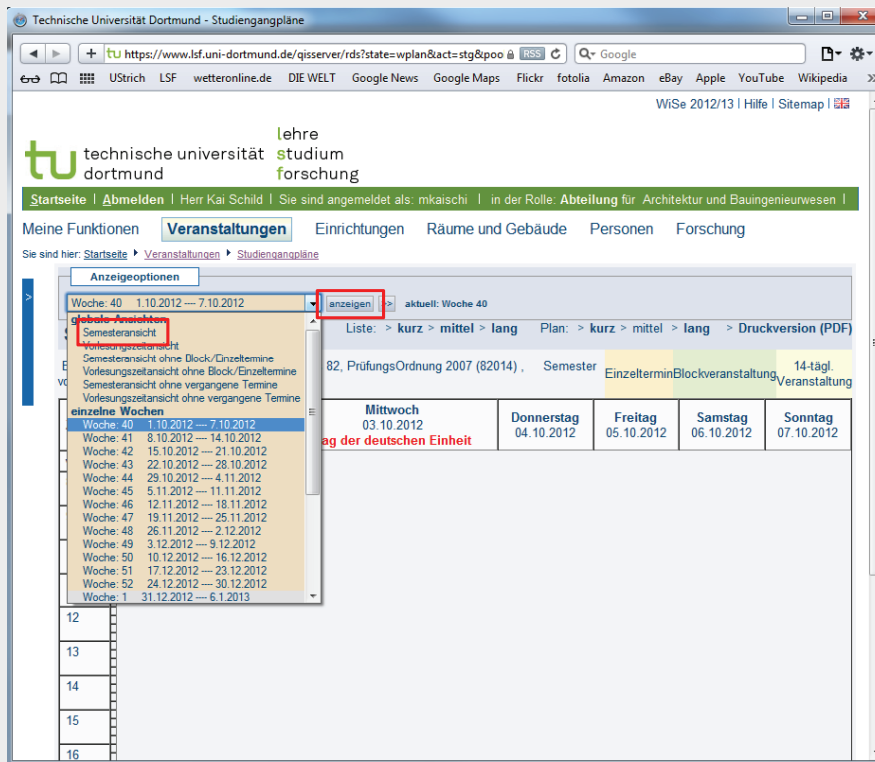

Hörsaal- und Stundenplankoordination

Dr.-Ing. Kai Schild

Stundenplan

Semestereinführung 11. Oktober 2011

Hörsaal- und Stundenplankoordination

Dr.-Ing. Kai Schild